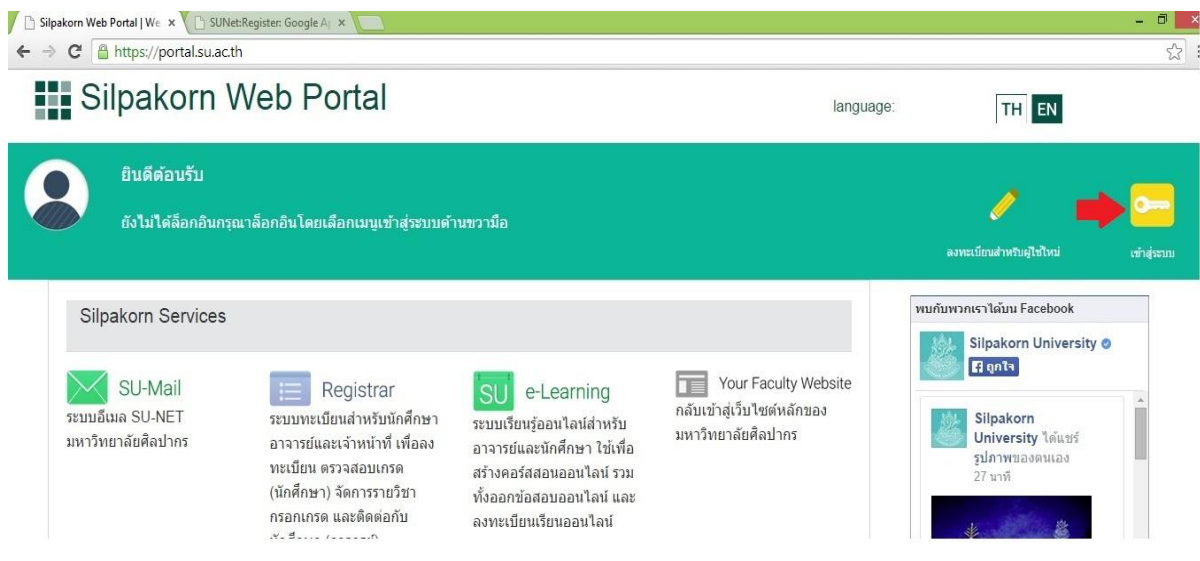

## การเข้าใช้ Web Portal

เข้า <http://www.su.ac.th>

\*ใส่ Username อย่างเดียวไม่ต้องใส่ @silpakorn.edu ตัวอย่างเช่น xxxxx\_x

\*\*Password ต้องใส่ตามรูปแบบที่ตั้งไว้ตอนสมัคร

เมื่อ Login เรียบร้อย ด้านซ้ายมือจะปรากฏชื่อ นามสกุล นักศึกษาสามารถเข้าใช้งานได้ที่